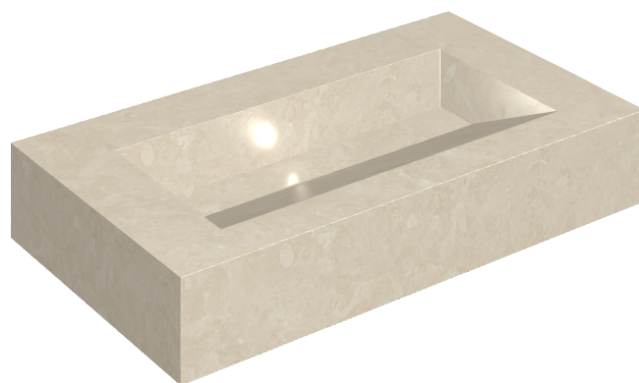

SCHEDA DI CONFIGURAZIONE

Cod. art.: 620810000011

Fly Evo

Washbasin 90

Rivestimento del
prodotto

Genesis Moon White
Naturale

I colori e le altre caratteristiche estetiche delle piastrelle presenti nelle illustrazioni presenti sul sito sono puramente indicativi. Guarda sempre i campioni di persona prima dell'acquisto.