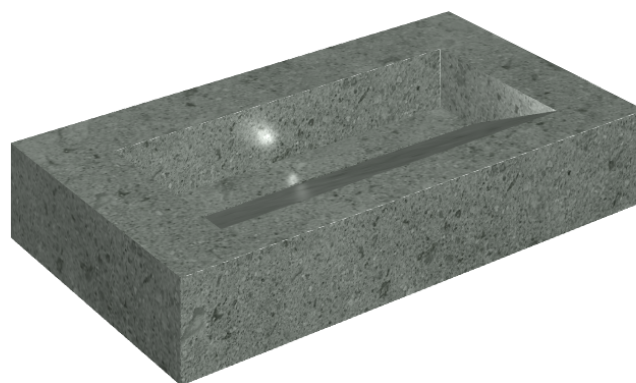

SCHEDA DI CONFIGURAZIONE

Cod. art.: 620810000011

## Washbasin 90

Rivestimento del  
prodotto

Genesis Saturn Grey  
Naturale

I colori e le altre caratteristiche estetiche delle piastrelle presenti nelle illustrazioni presenti sul sito sono puramente indicativi. Guarda sempre i campioni di persona prima dell'acquisto.