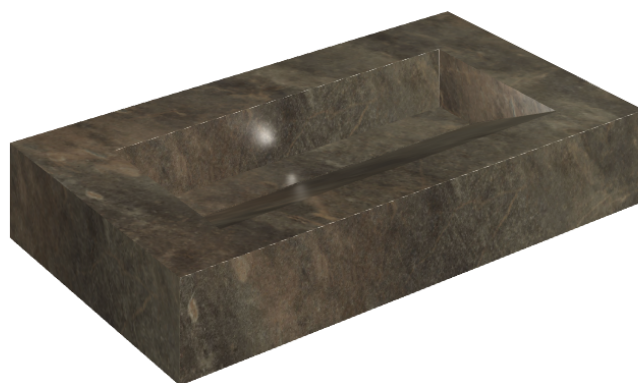

SCHEMA DI CONFIGURAZIONE

Cod. art.:

620810000011

Fly Evo

Washbasin 90

Rivestimento del
prodottoGenesis Mercury
Brown Naturale

I colori e le altre caratteristiche estetiche delle piastrelle presenti nelle illustrazioni presenti sul sito sono puramente indicativi. Guarda sempre i campioni di persona prima dell'acquisto.