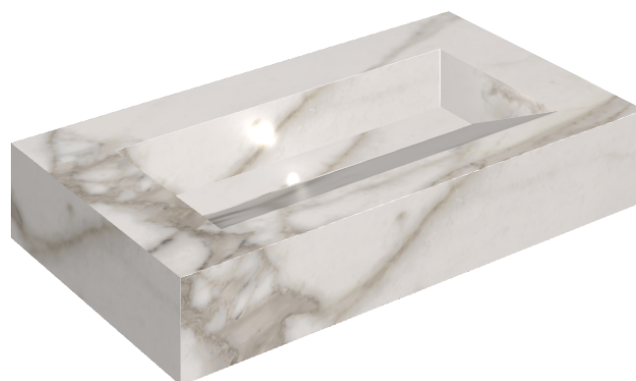

SCHEDA DI CONFIGURAZIONE

Cod. art.: 620810000011

Fly Evo

Washbasin 90

Rivestimento del
prodotto

Charme Evo
Calacatta Naturale

I colori e le altre caratteristiche estetiche delle piastrelle presenti nelle illustrazioni presenti sul sito sono puramente indicativi. Guarda sempre i campioni di persona prima dell'acquisto.