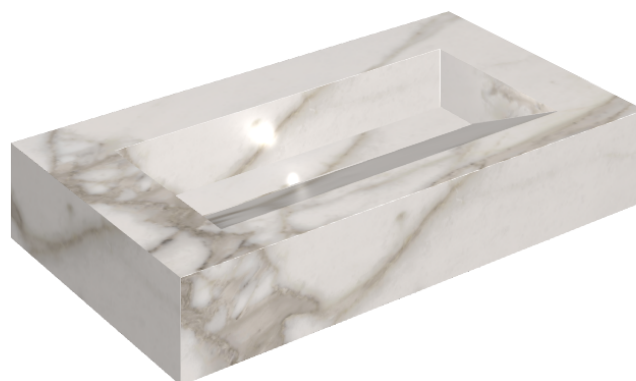

## Washbasin 90

Rivestimento del  
prodotto

Charme Evo  
Calacatta Naturale

I colori e le altre caratteristiche estetiche delle piastrelle presenti nelle illustrazioni presenti sul sito sono puramente indicativi. Guarda sempre i campioni di persona prima dell'acquisto.