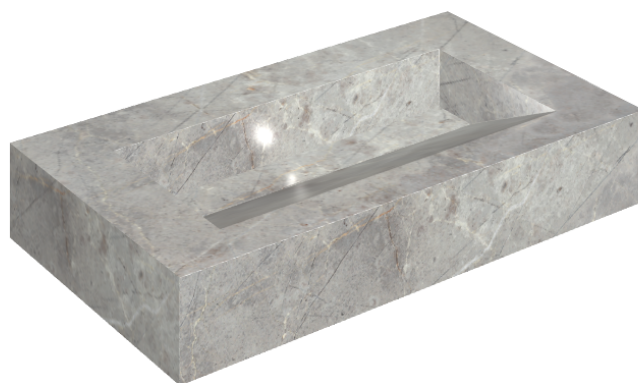

SCHEDA DI CONFIGURAZIONE

Cod. art.: 620810000011

Fly Evo

Washbasin 90

Rivestimento del
prodotto

Charme Evo Imperiale
Naturale

I colori e le altre caratteristiche estetiche delle piastrelle presenti nelle illustrazioni presenti sul sito sono puramente indicativi. Guarda sempre i campioni di persona prima dell'acquisto.