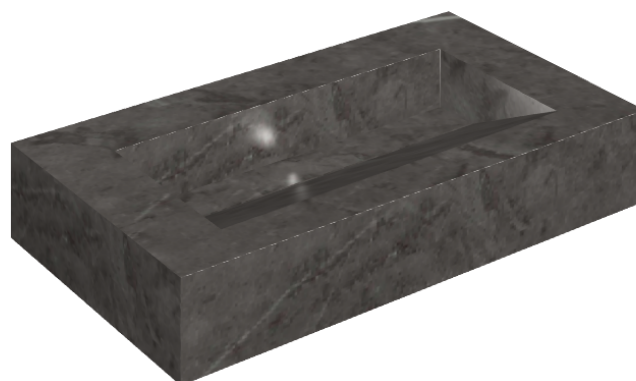

SCHEDA DI CONFIGURAZIONE

Cod. art.: 620810000011

Fly Evo

Washbasin 90

Rivestimento del
prodotto

Charme Evo Antracite
Naturale

I colori e le altre caratteristiche estetiche delle piastrelle presenti nelle illustrazioni presenti sul sito sono puramente indicativi. Guarda sempre i campioni di persona prima dell'acquisto.