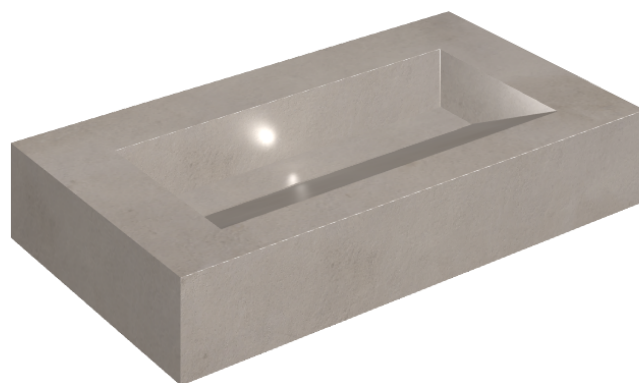

SCHEDA DI CONFIGURAZIONE

Cod. art.: 620810000011

Fly Evo

Washbasin 90

Rivestimento del
prodotto

Millennium Iron
Naturale

I colori e le altre caratteristiche estetiche delle piastrelle presenti nelle illustrazioni presenti sul sito sono puramente indicativi. Guarda sempre i campioni di persona prima dell'acquisto.