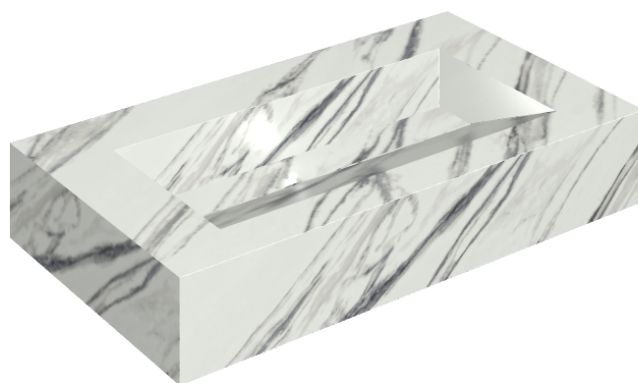

## Washbasin 90

Rivestimento del  
prodotto

Charme Deluxe  
Statuario Fantastico  
Naturale

I colori e le altre caratteristiche estetiche delle piastrelle presenti nelle illustrazioni presenti sul sito sono puramente indicativi. Guarda sempre i campioni di persona prima dell'acquisto.