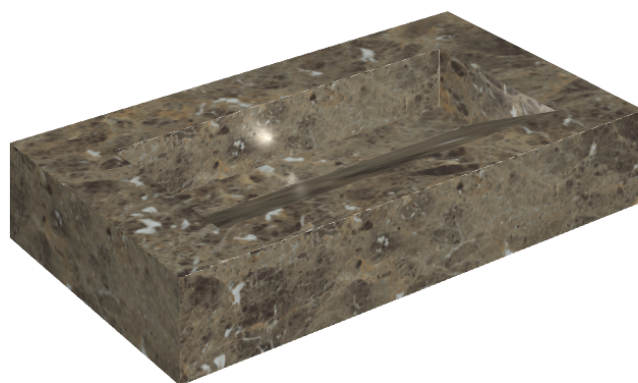

SCHEDA DI CONFIGURAZIONE

Cod. art.: 620810000011

Fly Evo

Washbasin 90

Rivestimento del
prodotto

Charme Deluxe
Emperador Dark
Naturale

I colori e le altre caratteristiche estetiche delle piastrelle presenti nelle illustrazioni presenti sul sito sono puramente indicativi. Guarda sempre i campioni di persona prima dell'acquisto.