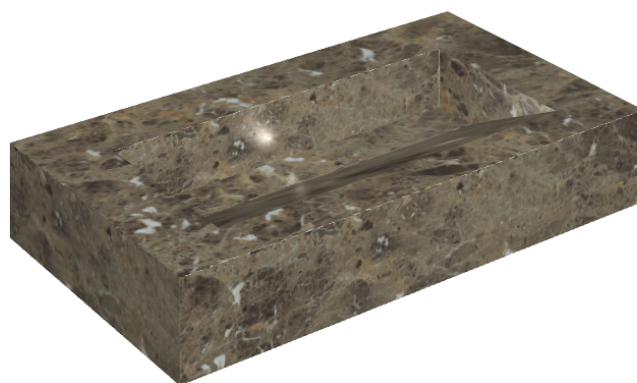

SCHEDA DI CONFIGURAZIONE

Cod. art.: 620810000011

Fly Evo

Washbasin 90

Rivestimento del
prodotto

Charme Deluxe
Emperador Dark
Naturale

I colori e le altre caratteristiche estetiche delle piastrelle presenti nelle illustrazioni presenti sul sito sono puramente indicativi. Guarda sempre i campioni di persona prima dell'acquisto.