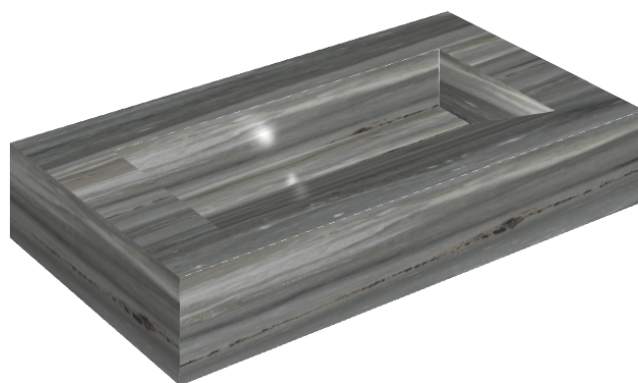

SCHEDA DI CONFIGURAZIONE

Cod. art.: 620810000011

Fly Evo

Washbasin 90

Rivestimento del
prodotto

Charme Advance
Palissandro Dark
Naturale

I colori e le altre caratteristiche estetiche delle piastrelle presenti nelle illustrazioni presenti sul sito sono puramente indicativi. Guarda sempre i campioni di persona prima dell'acquisto.