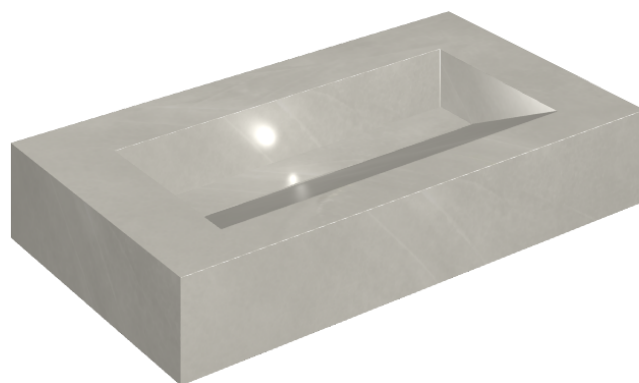

SCHEDA DI CONFIGURAZIONE

Cod. art.: 620810000011

## Washbasin 90

Rivestimento del  
prodotto

Continuum Silver  
Naturale

I colori e le altre caratteristiche estetiche delle piastrelle presenti nelle illustrazioni presenti sul sito sono puramente indicativi. Guarda sempre i campioni di persona prima dell'acquisto.