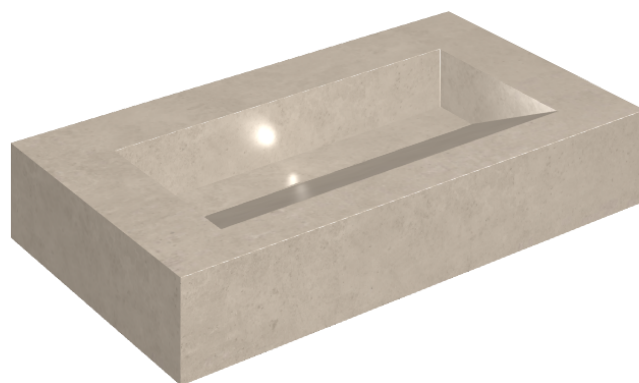

SCHEMA DI CONFIGURAZIONE

Cod. art.: 620810000011

Fly Evo

Washbasin 90

Rivestimento del
prodottoEternum Cream
Naturale

I colori e le altre caratteristiche estetiche delle piastrelle presenti nelle illustrazioni presenti sul sito sono puramente indicativi. Guarda sempre i campioni di persona prima dell'acquisto.