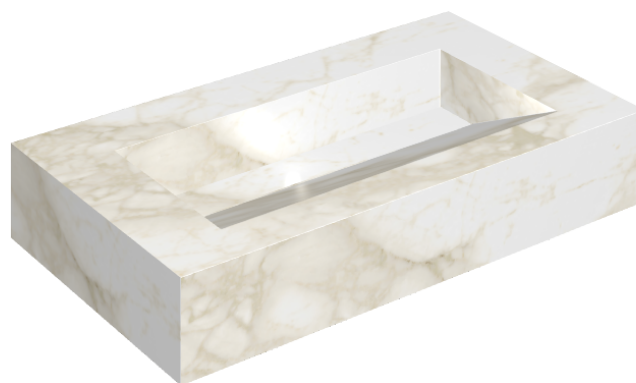

SCHEDA DI CONFIGURAZIONE

Cod. art.: 620810000011

Fly Evo

Washbasin 90

Rivestimento del
prodotto

Eternum Carrara
Naturale

I colori e le altre caratteristiche estetiche delle piastrelle presenti nelle illustrazioni presenti sul sito sono puramente indicativi. Guarda sempre i campioni di persona prima dell'acquisto.