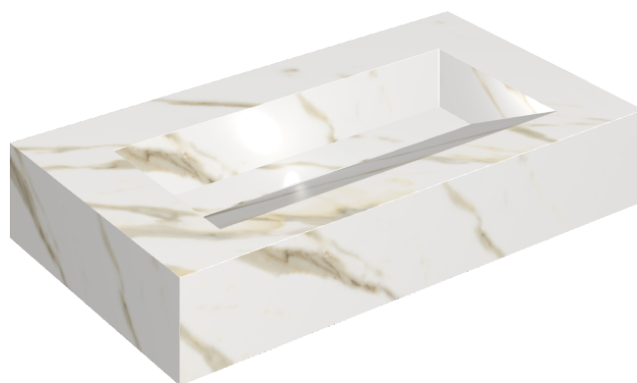

## Washbasin 90

Rivestimento del  
prodotto

Stellaris Calacatta  
Gold Naturale

I colori e le altre caratteristiche estetiche delle piastrelle presenti nelle illustrazioni presenti sul sito sono puramente indicativi. Guarda sempre i campioni di persona prima dell'acquisto.