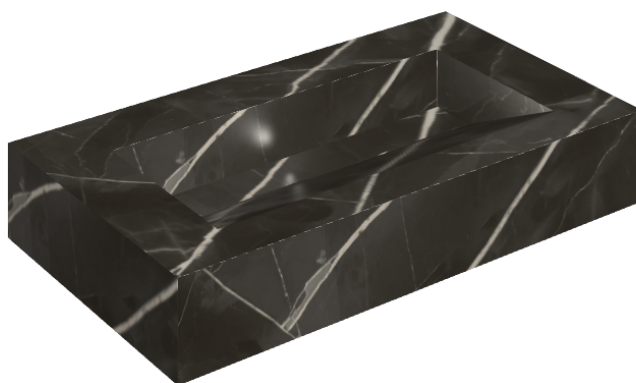

SCHEDA DI CONFIGURAZIONE

Cod. art.: 620810000011

Fly Evo

Washbasin 90

Rivestimento del
prodotto

Stellaris Absolut Black
Naturale

I colori e le altre caratteristiche estetiche delle piastrelle presenti nelle illustrazioni presenti sul sito sono puramente indicativi. Guarda sempre i campioni di persona prima dell'acquisto.