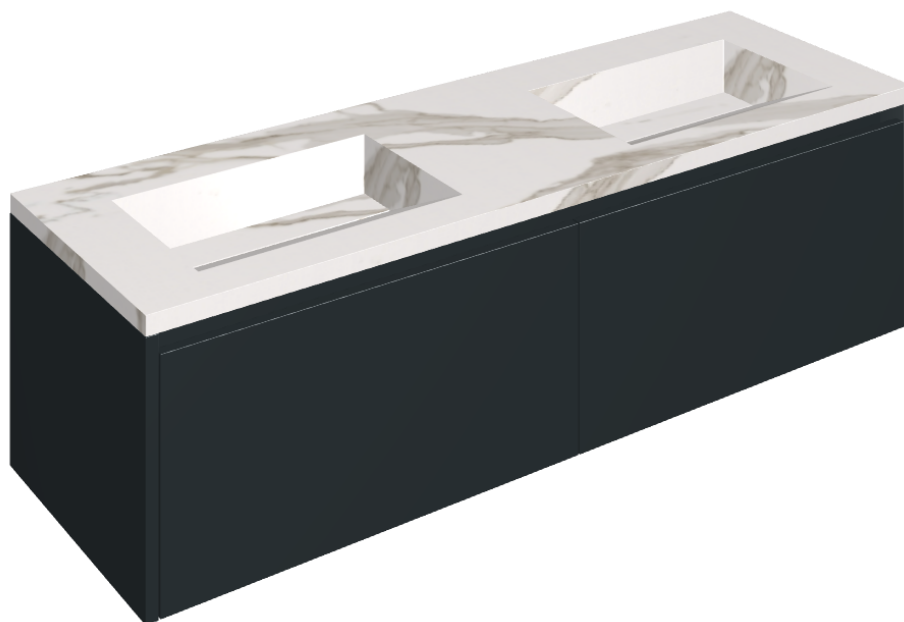

## Washbasin Duo 150 Black

Rivestimento del  
prodotto

Charme Evo  
Calacatta Naturale

I colori e le altre caratteristiche estetiche delle piastrelle presenti nelle illustrazioni presenti sul sito sono puramente indicativi. Guarda sempre i campioni di persona prima dell'acquisto.