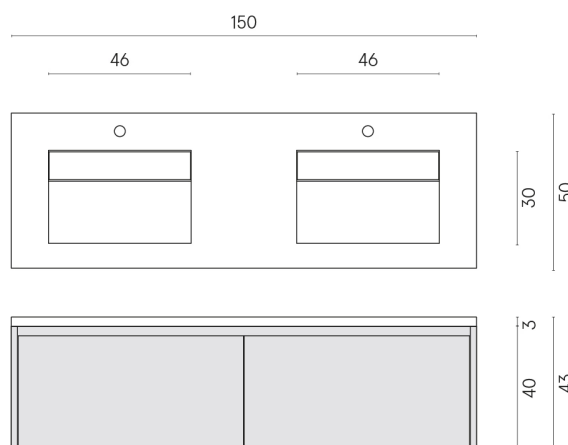

SCHEDA DI CONFIGURAZIONE

Cod. art.: 620810000027

Fly Air

Washbasin Duo 150 Black

Rivestimento del
prodotto

Skyfall Grigio Alpino
Naturale

I colori e le altre caratteristiche estetiche delle piastrelle presenti nelle illustrazioni presenti sul sito sono puramente indicativi. Guarda sempre i campioni di persona prima dell'acquisto.