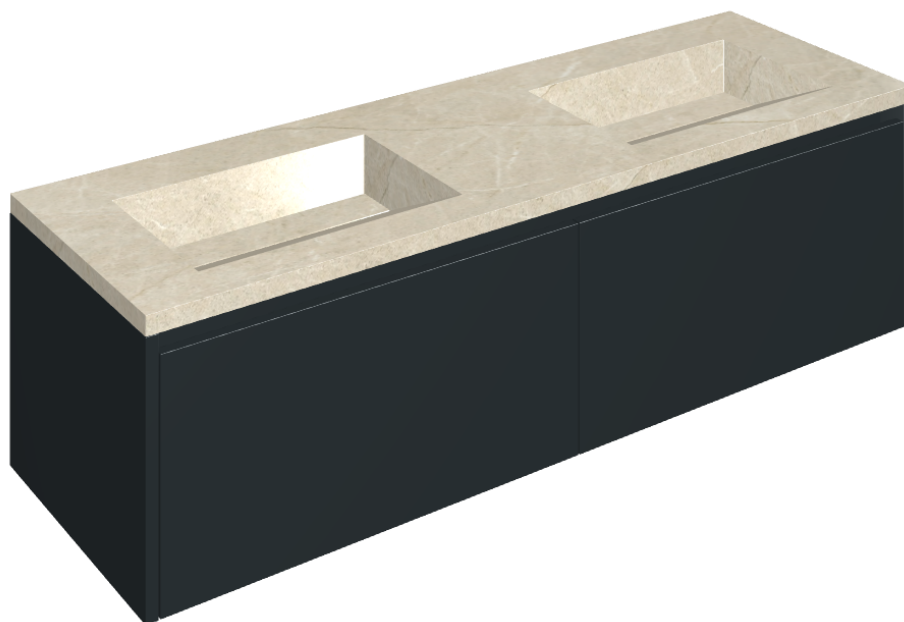

## Washbasin Duo 150 Black

Rivestimento del  
prodotto

Metropolis Desert  
Beige Naturale

I colori e le altre caratteristiche estetiche delle piastrelle presenti nelle illustrazioni presenti sul sito sono puramente indicativi. Guarda sempre i campioni di persona prima dell'acquisto.