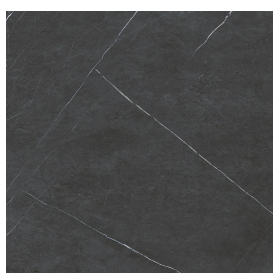

## Washbasin Duo 150 Black

Rivestimento del  
prodotto

Metropolis Imperial  
Black Naturale

I colori e le altre caratteristiche estetiche delle piastrelle presenti nelle illustrazioni presenti sul sito sono puramente indicativi. Guarda sempre i campioni di persona prima dell'acquisto.