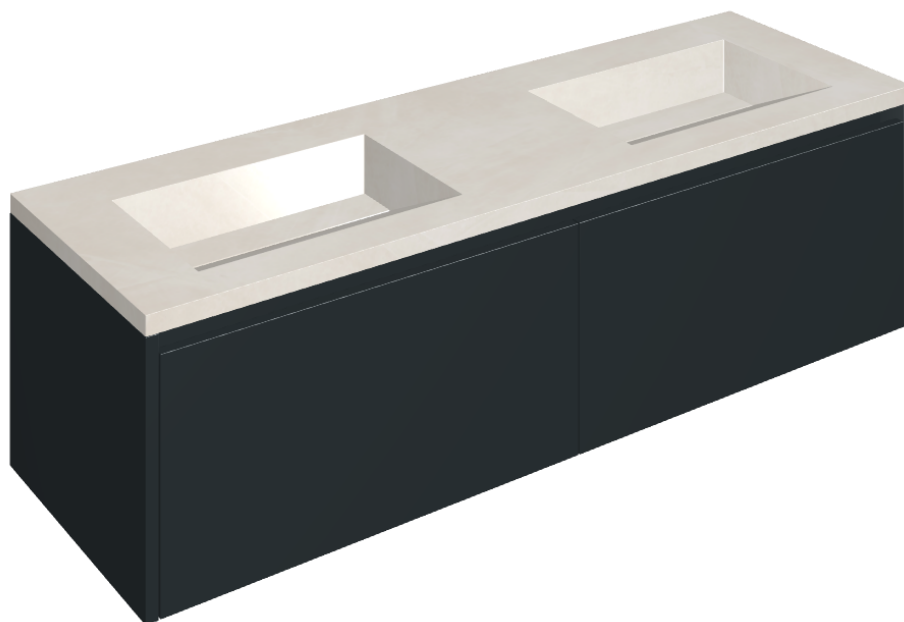

SCHEDA DI CONFIGURAZIONE

Cod. art.:

620810000027

Fly Air

Washbasin Duo 150 Black

Rivestimento del
prodotto

Continuum Polar
Naturale

I colori e le altre caratteristiche estetiche delle piastrelle presenti nelle illustrazioni presenti sul sito sono puramente indicativi. Guarda sempre i campioni di persona prima dell'acquisto.