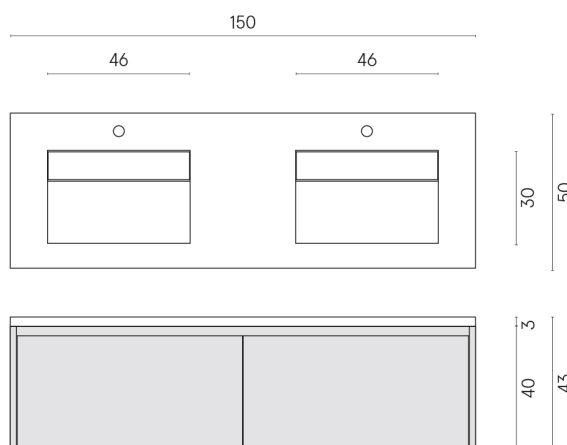

SCHEDA DI CONFIGURAZIONE

Cod. art.: 620810000027

Fly Air

Washbasin Duo 150 Black

Rivestimento del
prodotto

Continuum Pure
Naturale

I colori e le altre caratteristiche estetiche delle piastrelle presenti nelle illustrazioni presenti sul sito sono puramente indicativi. Guarda sempre i campioni di persona prima dell'acquisto.