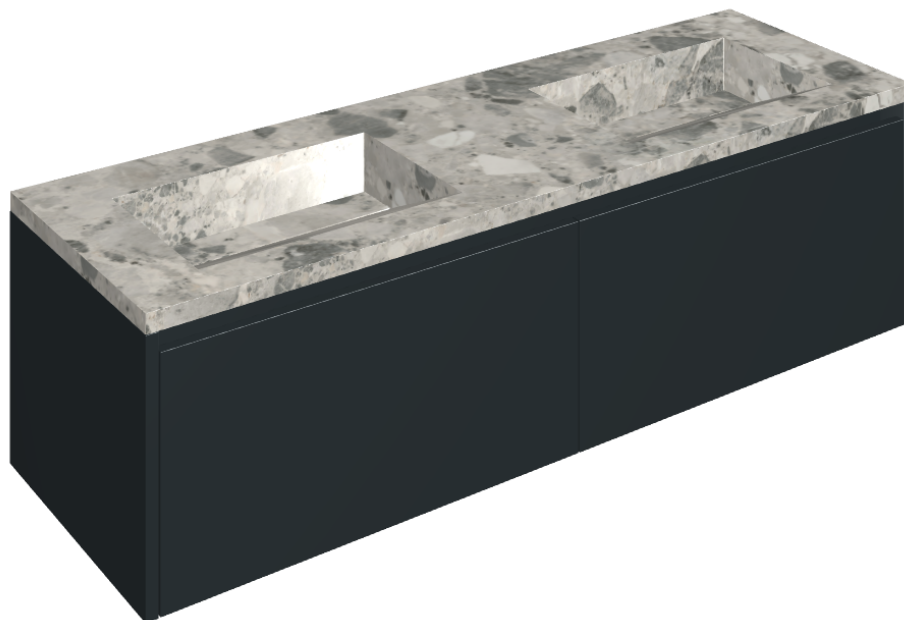

## Washbasin Duo 150 Black

Rivestimento del  
prodotto

Continuum Stone  
Grey Naturale

I colori e le altre caratteristiche estetiche delle piastrelle presenti nelle illustrazioni presenti sul sito sono puramente indicativi. Guarda sempre i campioni di persona prima dell'acquisto.