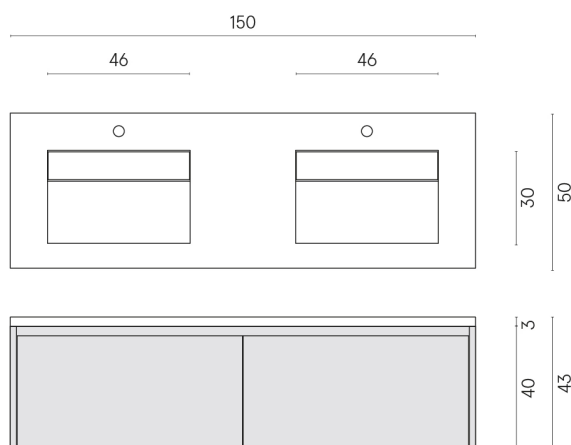

SCHEDA DI CONFIGURAZIONE

Cod. art.: 620810000027

Fly Air

Washbasin Duo 150 Black

Rivestimento del
prodotto

Continuum Brass
Gold Lappato

I colori e le altre caratteristiche estetiche delle piastrelle presenti nelle illustrazioni presenti sul sito sono puramente indicativi. Guarda sempre i campioni di persona prima dell'acquisto.