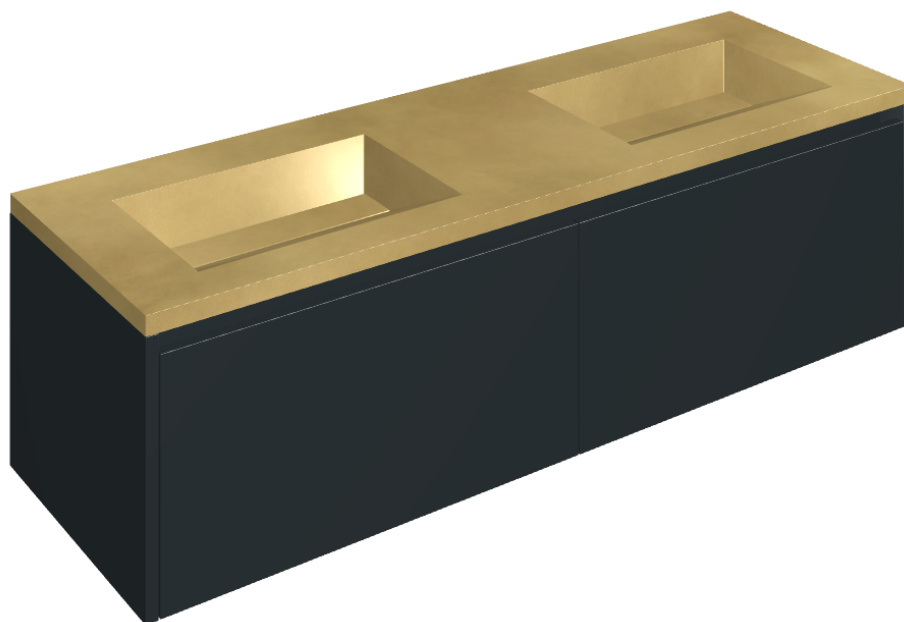

SCHEDA DI CONFIGURAZIONE

Cod. art.:

620810000027

Fly Air

Washbasin Duo 150 Black

Rivestimento del
prodotto

Continuum Brass
Gold Lappato

I colori e le altre caratteristiche estetiche delle piastrelle presenti nelle illustrazioni presenti sul sito sono puramente indicativi. Guarda sempre i campioni di persona prima dell'acquisto.