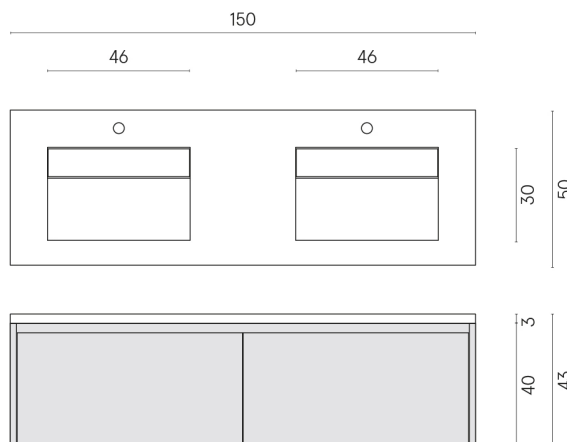

SCHEDA DI CONFIGURAZIONE

Cod. art.: 620810000027

Fly Air

Washbasin Duo 150 Black

Rivestimento del
prodotto

Continuum Brass
Gold Lappato

I colori e le altre caratteristiche estetiche delle piastrelle presenti nelle illustrazioni presenti sul sito sono puramente indicativi. Guarda sempre i campioni di persona prima dell'acquisto.