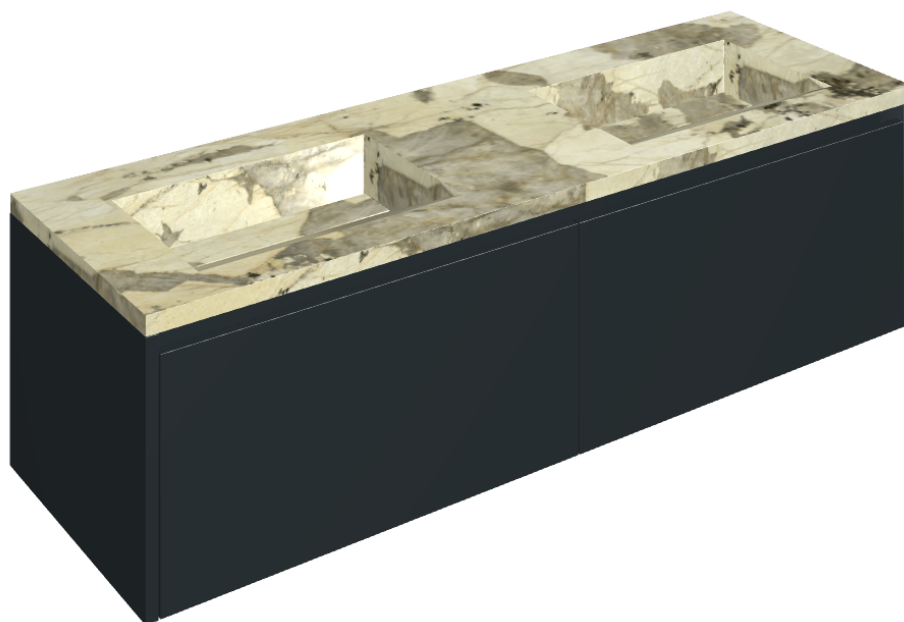

SCHEDA DI CONFIGURAZIONE

Cod. art.:

620810000027

Fly Air

Washbasin Duo 150 Black

Rivestimento del
prodotto

Eternum Volcano
Naturale

I colori e le altre caratteristiche estetiche delle piastrelle presenti nelle illustrazioni presenti sul sito sono puramente indicativi. Guarda sempre i campioni di persona prima dell'acquisto.