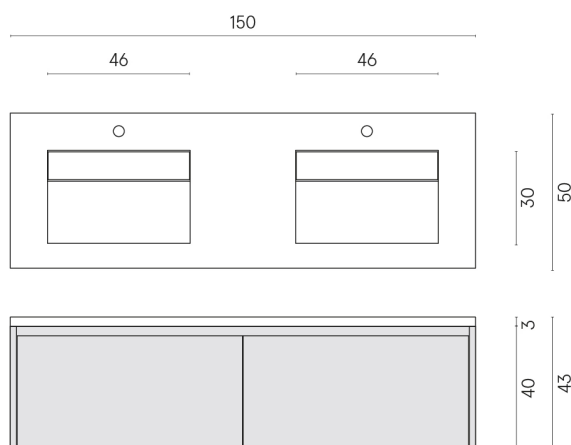

SCHEDA DI CONFIGURAZIONE

Cod. art.: 620810000027

Fly Air

Washbasin Duo 150 Black

Rivestimento del
prodotto

Eternum Volcano
Naturale

I colori e le altre caratteristiche estetiche delle piastrelle presenti nelle illustrazioni presenti sul sito sono puramente indicativi. Guarda sempre i campioni di persona prima dell'acquisto.