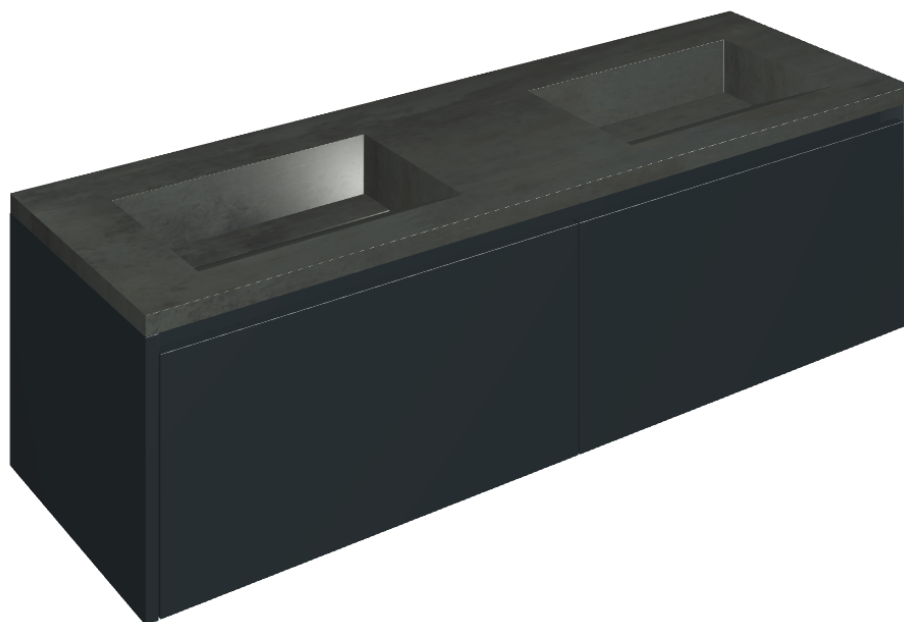

## Washbasin Duo 150 Black

Rivestimento del  
prodotto

Surface Steel  
Naturale

I colori e le altre caratteristiche estetiche delle piastrelle presenti nelle illustrazioni presenti sul sito sono puramente indicativi. Guarda sempre i campioni di persona prima dell'acquisto.