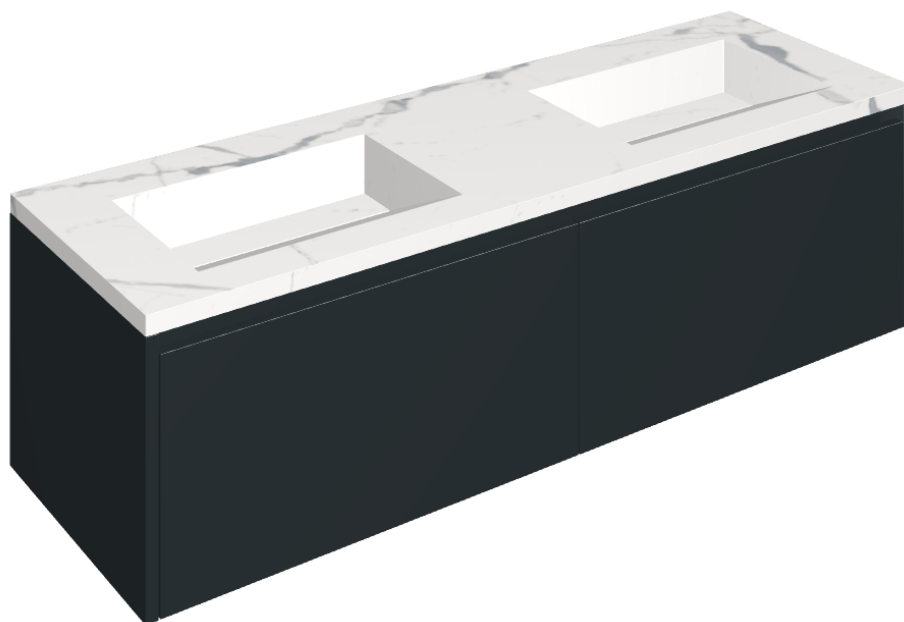

SCHEDA DI CONFIGURAZIONE

Cod. art.:

620810000027

## Washbasin Duo 150 Black

Rivestimento del  
prodotto

Stellaris Statuario  
White Naturale

I colori e le altre caratteristiche estetiche delle piastrelle presenti nelle illustrazioni presenti sul sito sono puramente indicativi. Guarda sempre i campioni di persona prima dell'acquisto.