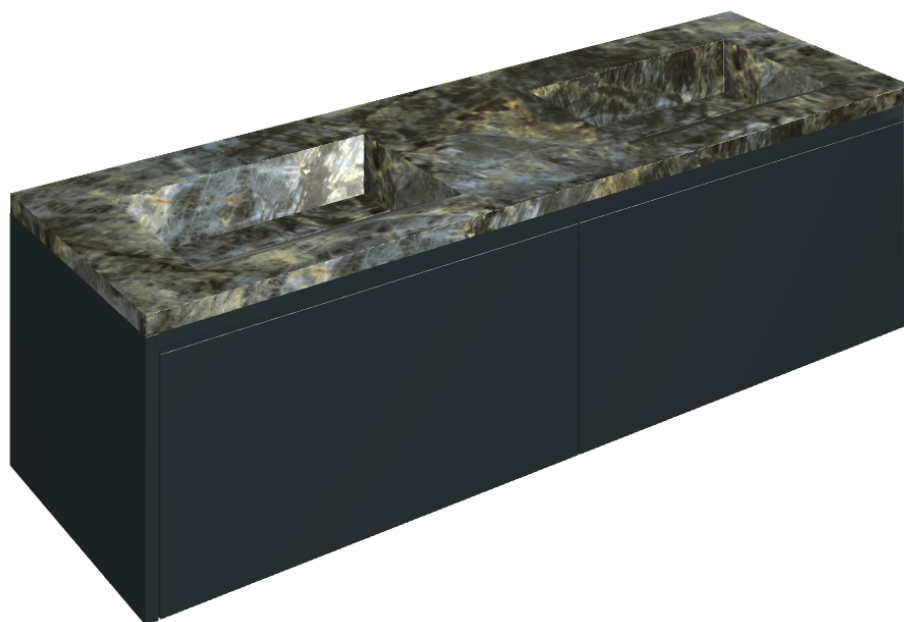

SCHEDA DI CONFIGURAZIONE

Cod. art.:

620810000027

Fly Air

Washbasin Duo 150 Black

Rivestimento del
prodotto

Stellaris Madagascar
Dark Naturale

I colori e le altre caratteristiche estetiche delle piastrelle presenti nelle illustrazioni presenti sul sito sono puramente indicativi. Guarda sempre i campioni di persona prima dell'acquisto.