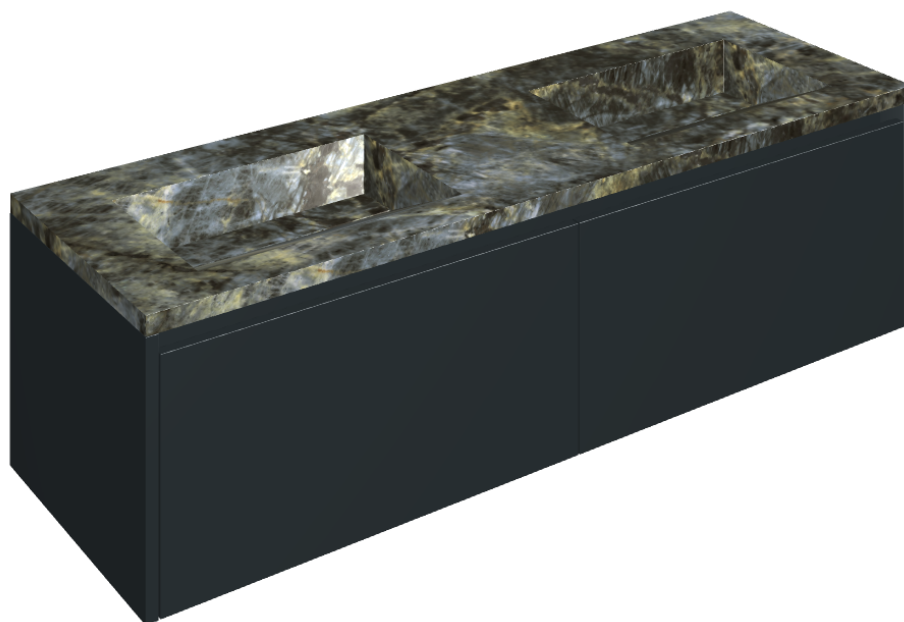

SCHEDA DI CONFIGURAZIONE

Cod. art.: 620810000027

Fly Air

Washbasin Duo 150 Black

Rivestimento del
prodotto

Stellaris Madagascar
Dark Naturale

I colori e le altre caratteristiche estetiche delle piastrelle presenti nelle illustrazioni presenti sul sito sono puramente indicativi. Guarda sempre i campioni di persona prima dell'acquisto.