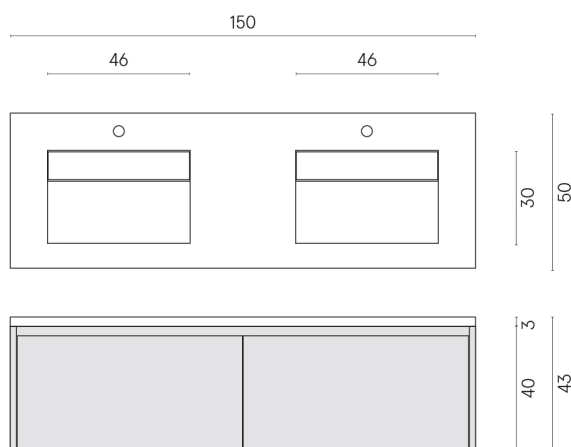

SCHEDA DI CONFIGURAZIONE

Cod. art.:

620810000023

Fly Air

Washbasin Duo 150 White

Rivestimento del
prodotto

Charme Extra Silver
Naturale

I colori e le altre caratteristiche estetiche delle piastrelle presenti nelle illustrazioni presenti sul sito sono puramente indicativi. Guarda sempre i campioni di persona prima dell'acquisto.

**Trova il punto vendita
autorizzato più vicino:**

<https://yug.italonceramica.ru/ru/home/dealer/>

ITALON HOME

© COPYRIGHT ITALON - АО Керамогранитный завод 142800, Россия, Московская область, г. Ступино, Староситненское шоссе, вл. 32 - Тел. +7 495 2251322 / Факс +7 495 2251346