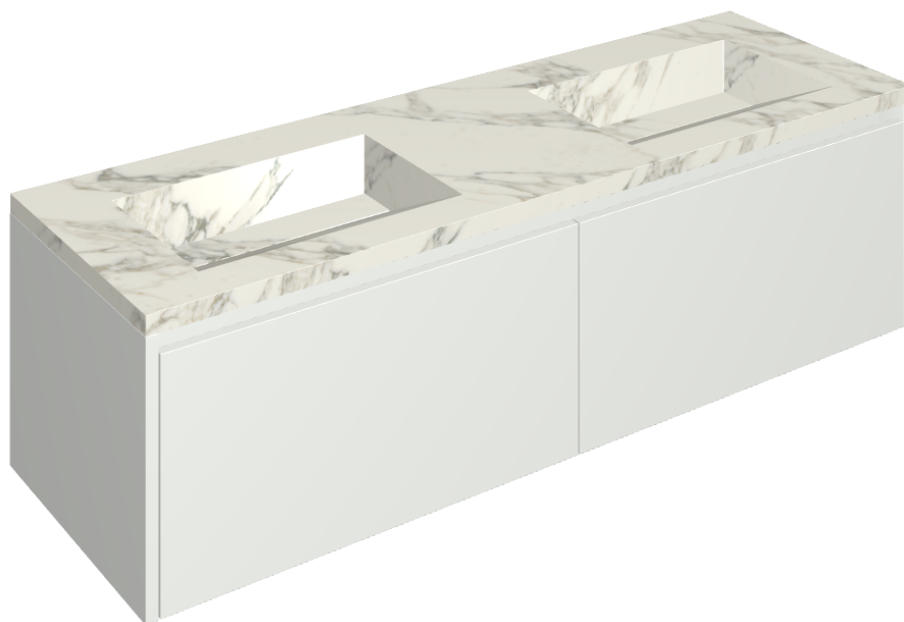

SCHEDA DI CONFIGURAZIONE

Cod. art.: 620810000023

Fly Air

Washbasin Duo 150 White

Rivestimento del prodotto

Charme Deluxe Arabescato White Naturale

I colori e le altre caratteristiche estetiche delle piastrelle presenti nelle illustrazioni presenti sul sito sono puramente indicativi. Guarda sempre i campioni di persona prima dell'acquisto.