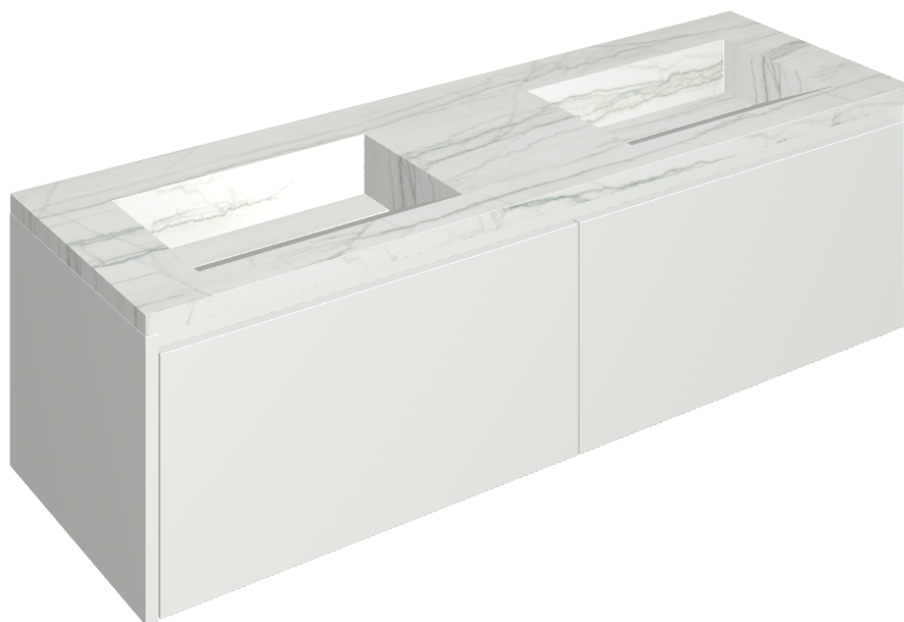

## Washbasin Duo 150 White

Rivestimento del prodotto

Charme Advance  
Platinum White  
Naturale

I colori e le altre caratteristiche estetiche delle piastrelle presenti nelle illustrazioni presenti sul sito sono puramente indicativi. Guarda sempre i campioni di persona prima dell'acquisto.