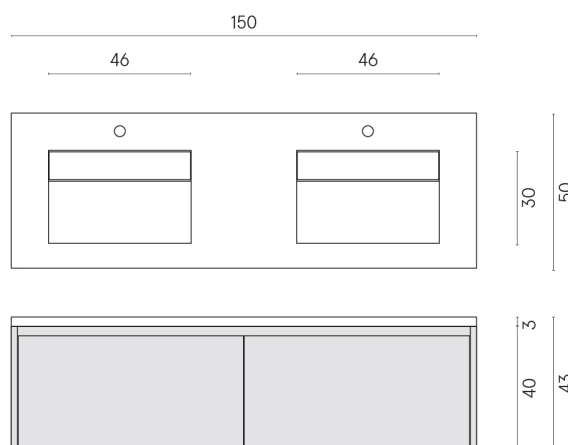

SCHEDA DI CONFIGURAZIONE

Cod. art.:

620810000023

Fly Air

Washbasin Duo 150 White

Rivestimento del
prodotto

Charme Advance
Elegant Brown Lux

I colori e le altre caratteristiche estetiche delle piastrelle presenti nelle illustrazioni presenti sul sito sono puramente indicativi. Guarda sempre i campioni di persona prima dell'acquisto.