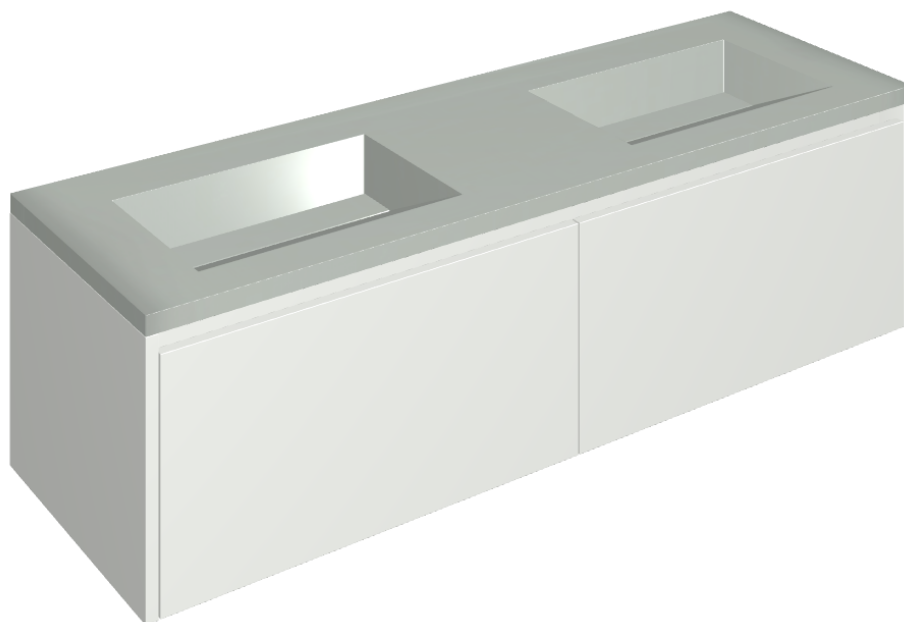

SCHEDA DI CONFIGURAZIONE

Cod. art.: 620810000023

Fly Air

Washbasin Duo 150 White

Rivestimento del
prodotto

Metropolis Glass Sky
Lux

I colori e le altre caratteristiche estetiche delle piastrelle presenti nelle illustrazioni presenti sul sito sono puramente indicativi. Guarda sempre i campioni di persona prima dell'acquisto.

**Trova il punto vendita
autorizzato più vicino:**

<https://yug.italonceramica.ru/ru/home/dealer/>

ITALON HOME

© COPYRIGHT ITALON - АО Керамогранитный завод 142800, Россия, Московская область, г. Ступино, Староситненское шоссе, вл. 32 - Тел. +7 495 2251322 / Факс +7 495 2251346