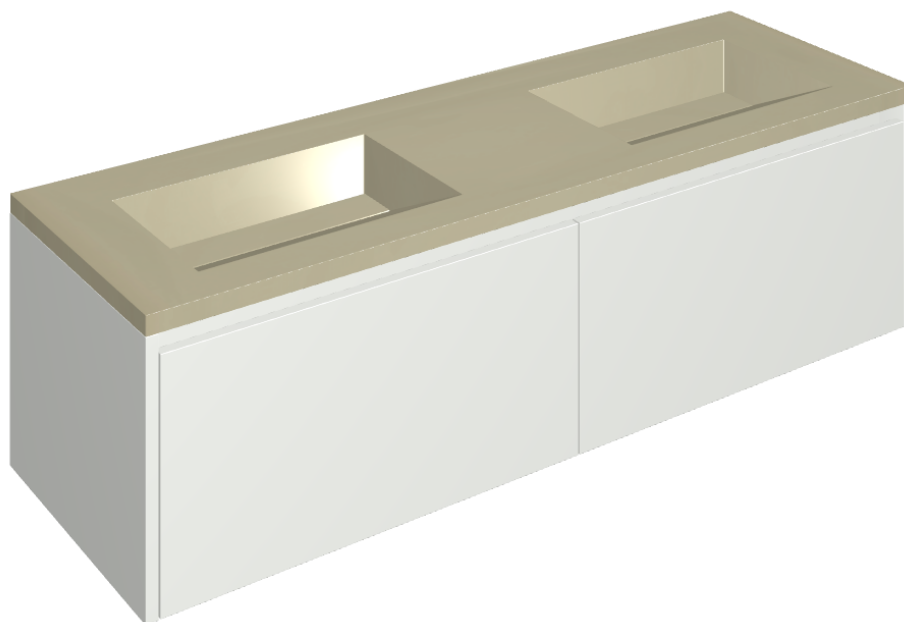

## Washbasin Duo 150 White

Rivestimento del  
prodotto

Metropolis Glass Sand  
Lux

I colori e le altre caratteristiche estetiche delle piastrelle presenti nelle illustrazioni presenti sul sito sono puramente indicativi. Guarda sempre i campioni di persona prima dell'acquisto.