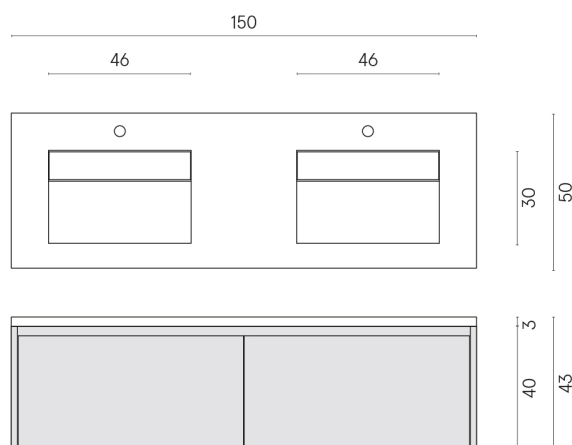

SCHEDA DI CONFIGURAZIONE

Cod. art.: 620810000023

Fly Air

Washbasin Duo 150 White

Rivestimento del
prodotto

Metropolis Calacatta
Gold Naturale

I colori e le altre caratteristiche estetiche delle piastrelle presenti nelle illustrazioni presenti sul sito sono puramente indicativi. Guarda sempre i campioni di persona prima dell'acquisto.