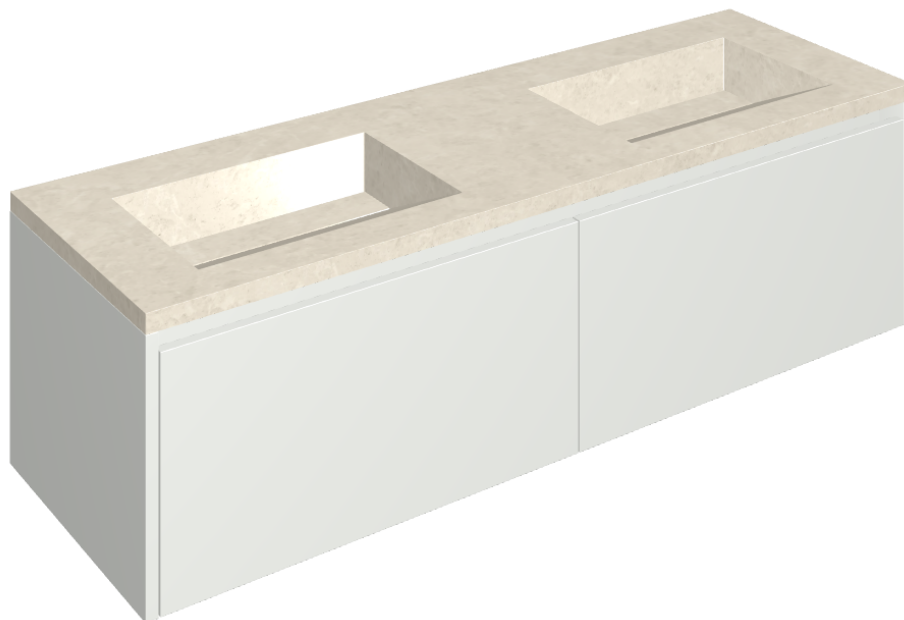

SCHEDA DI CONFIGURAZIONE

Cod. art.:

620810000023

Fly Air

Washbasin Duo 150 White

Rivestimento del
prodotto

Metropolis Royal Ivory
Naturale

I colori e le altre caratteristiche estetiche delle piastrelle presenti nelle illustrazioni presenti sul sito sono puramente indicativi. Guarda sempre i campioni di persona prima dell'acquisto.