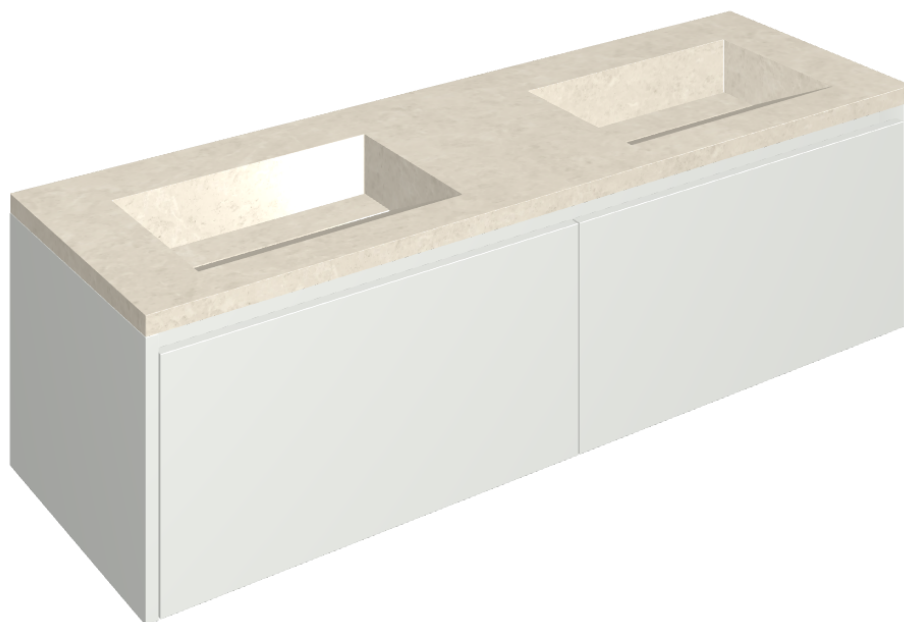

## Washbasin Duo 150 White

Rivestimento del  
prodotto

Metropolis Royal Ivory  
Naturale

I colori e le altre caratteristiche estetiche delle piastrelle presenti nelle illustrazioni presenti sul sito sono puramente indicativi. Guarda sempre i campioni di persona prima dell'acquisto.