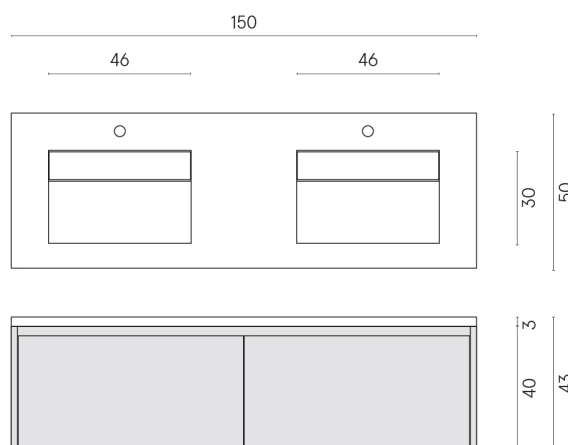

SCHEDA DI CONFIGURAZIONE

Cod. art.:

620810000023

Fly Air

Washbasin Duo 150 White

Rivestimento del
prodotto

Metropolis Desert
Beige Naturale

I colori e le altre caratteristiche estetiche delle piastrelle presenti nelle illustrazioni presenti sul sito sono puramente indicativi. Guarda sempre i campioni di persona prima dell'acquisto.