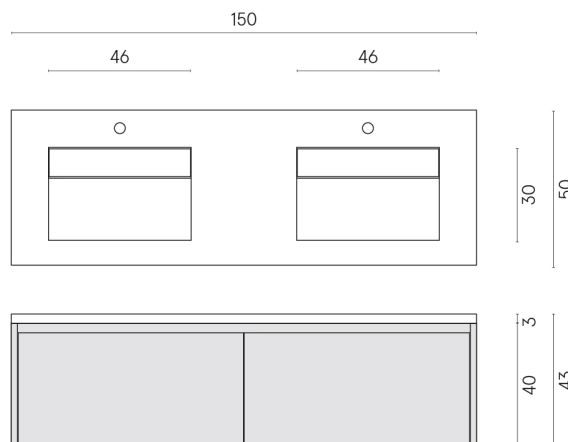

SCHEDA DI CONFIGURAZIONE

Cod. art.:

620810000023

Fly Air

Washbasin Duo 150 White

Rivestimento del
prodotto

Metropolis Imperial
Black Naturale

I colori e le altre caratteristiche estetiche delle piastrelle presenti nelle illustrazioni presenti sul sito sono puramente indicativi. Guarda sempre i campioni di persona prima dell'acquisto.