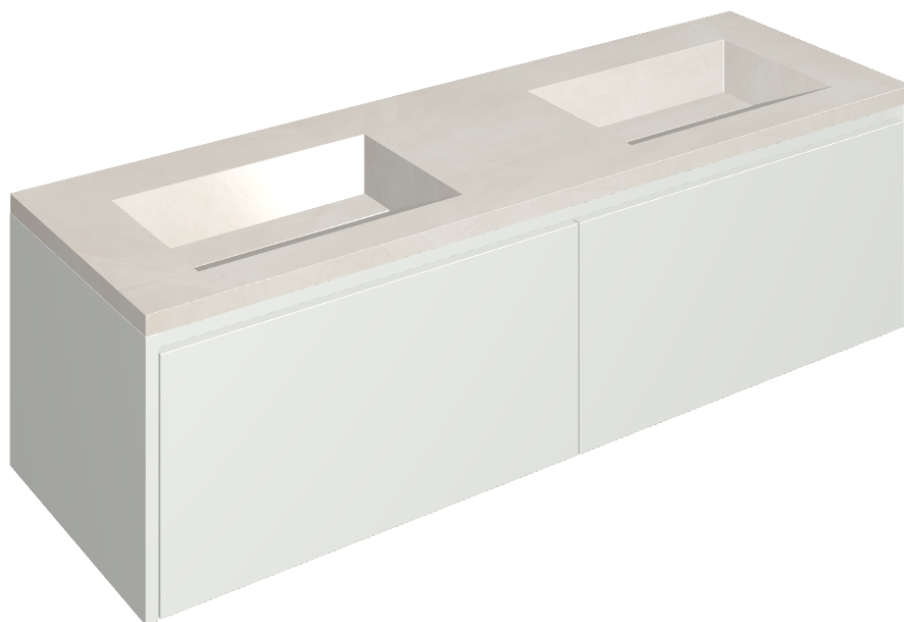

SCHEDA DI CONFIGURAZIONE

Cod. art.:

620810000023

Fly Air

Washbasin Duo 150 White

Rivestimento del
prodotto

Continuum Polar
Naturale

I colori e le altre caratteristiche estetiche delle piastrelle presenti nelle illustrazioni presenti sul sito sono puramente indicativi. Guarda sempre i campioni di persona prima dell'acquisto.

**Trova il punto vendita
autorizzato più vicino:**

<https://yug.italonceramica.ru/ru/home/dealer/>

ITALON HOME

© COPYRIGHT ITALON - АО Керамогранитный завод 142800, Россия, Московская область, г. Ступино, Староситненское шоссе, вл. 32 - Тел. +7 495 2251322 / Факс +7 495 2251346