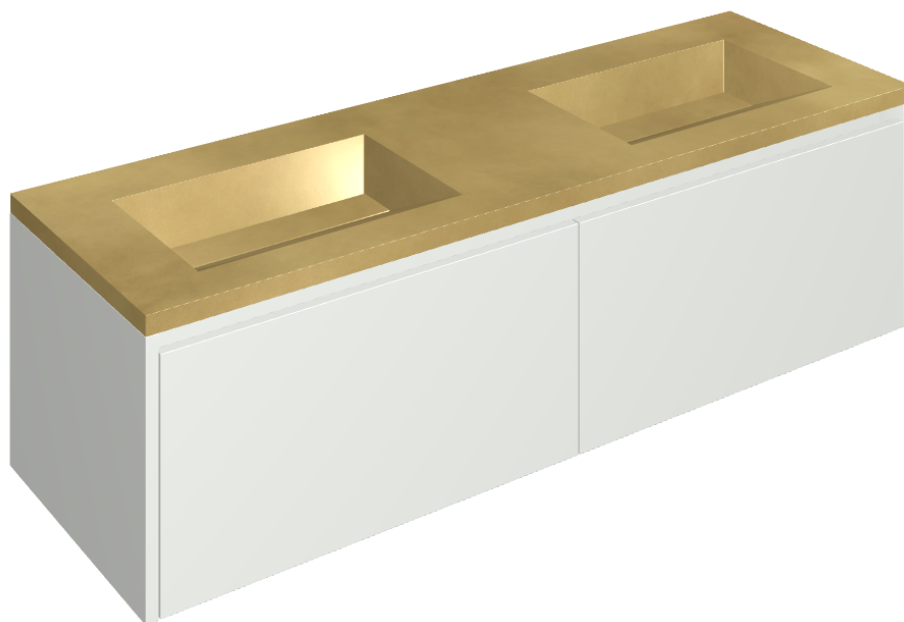

## Washbasin Duo 150 White

Rivestimento del  
prodotto

Continuum Brass  
Gold Lappato

I colori e le altre caratteristiche estetiche delle piastrelle presenti nelle illustrazioni presenti sul sito sono puramente indicativi. Guarda sempre i campioni di persona prima dell'acquisto.