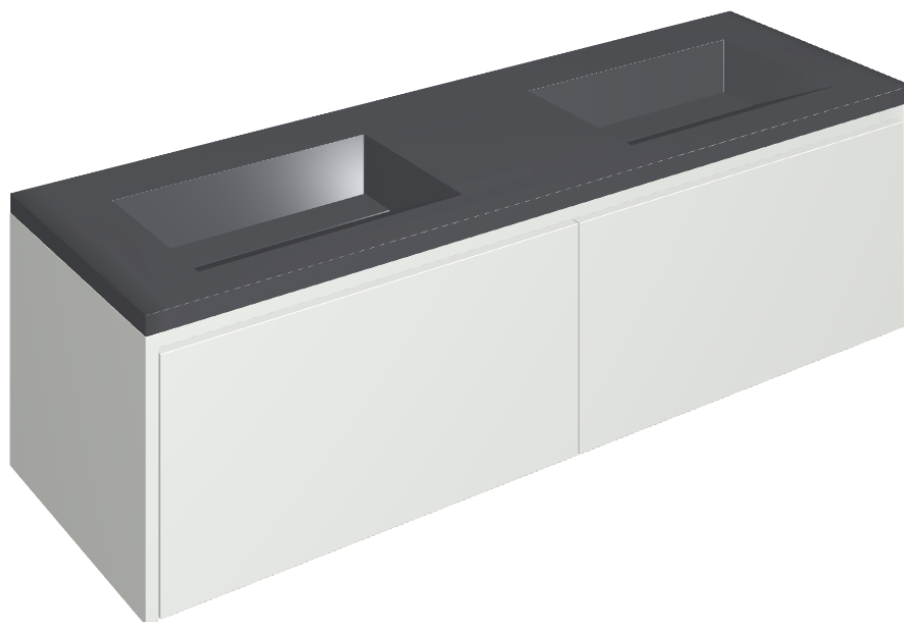

SCHEDA DI CONFIGURAZIONE

Cod. art.: 620810000023

Fly Air

Washbasin Duo 150 White

Rivestimento del
prodotto
Eternum Glass Avio
Lux

I colori e le altre caratteristiche estetiche delle piastrelle presenti nelle illustrazioni presenti sul sito sono puramente indicativi. Guarda sempre i campioni di persona prima dell'acquisto.