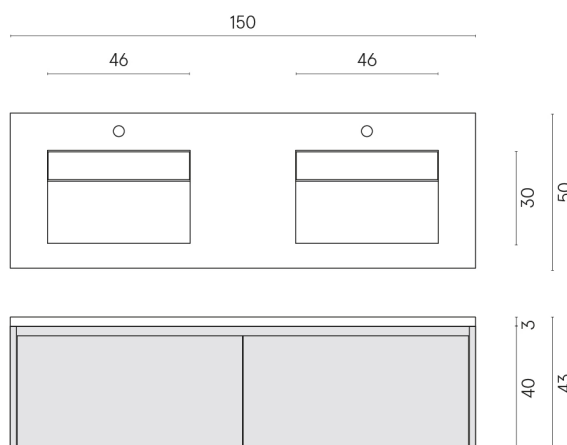

SCHEDA DI CONFIGURAZIONE

Cod. art.: 620810000023

Fly Air

Washbasin Duo 150 White

Rivestimento del
prodotto
Eternum Glass Avio
Lux

I colori e le altre caratteristiche estetiche delle piastrelle presenti nelle illustrazioni presenti sul sito sono puramente indicativi. Guarda sempre i campioni di persona prima dell'acquisto.