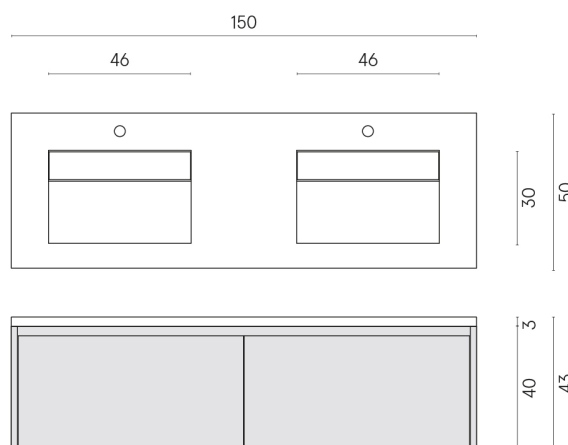

SCHEDA DI CONFIGURAZIONE

Cod. art.: 620810000023

Fly Air

Washbasin Duo 150 White

Rivestimento del
prodotto
Eternum Glass Avio
Lux

I colori e le altre caratteristiche estetiche delle piastrelle presenti nelle illustrazioni presenti sul sito sono puramente indicativi. Guarda sempre i campioni di persona prima dell'acquisto.