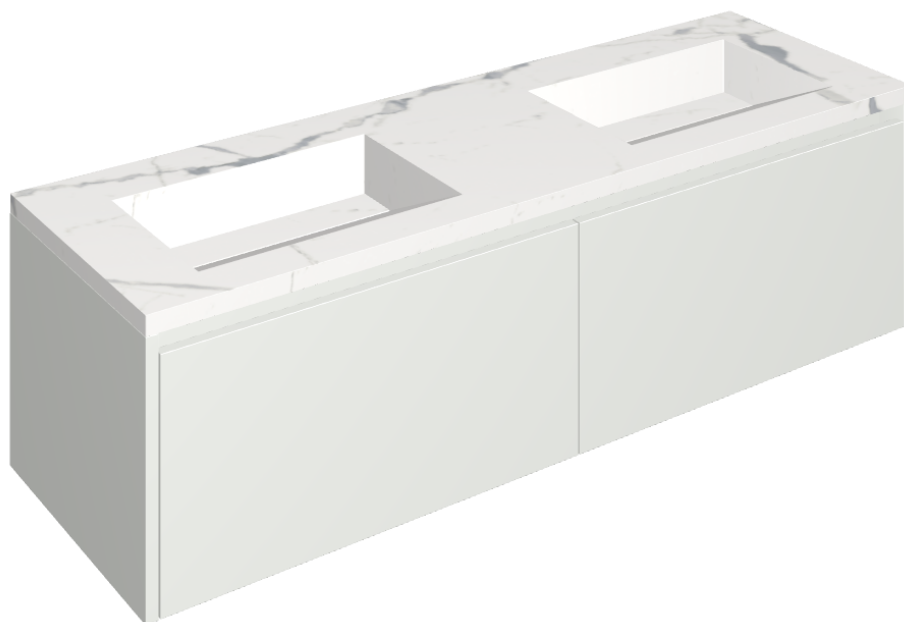

## Washbasin Duo 150 White

Rivestimento del  
prodotto

Stellaris Statuario  
White Naturale

I colori e le altre caratteristiche estetiche delle piastrelle presenti nelle illustrazioni presenti sul sito sono puramente indicativi. Guarda sempre i campioni di persona prima dell'acquisto.