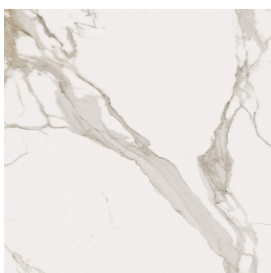

SCHEDA DI CONFIGURAZIONE

Cod. art.:

620810000018

Fly Air

Washbasin Duo 150

Wood

Rivestimento del
prodotto

Charme Evo
Calacatta Naturale