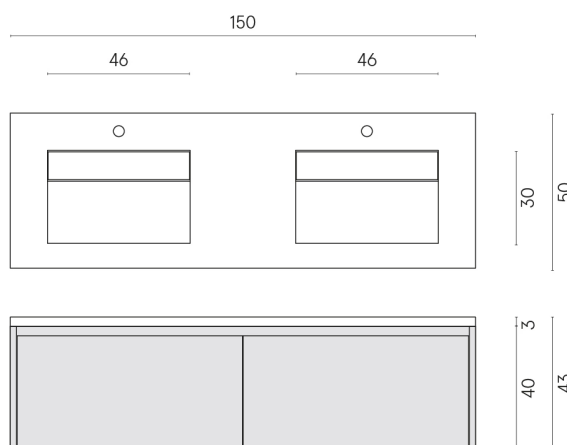

SCHEDA DI CONFIGURAZIONE

Cod. art.: 620810000018

Fly Air

Washbasin Duo 150 Wood

Rivestimento del
prodotto

Skyfall Bianco
Paradiso Naturale

I colori e le altre caratteristiche estetiche delle piastrelle presenti nelle illustrazioni presenti sul sito sono puramente indicativi. Guarda sempre i campioni di persona prima dell'acquisto.