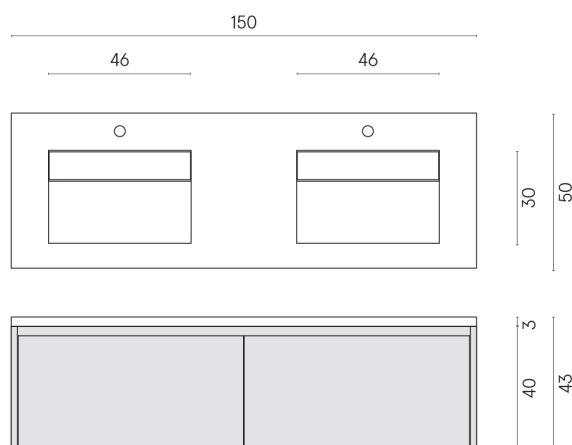

SCHEDA DI CONFIGURAZIONE

Cod. art.:

620810000018

Fly Air

Washbasin Duo 150

Wood

Rivestimento del
prodotto

Charme Deluxe
Invisible White
Naturale