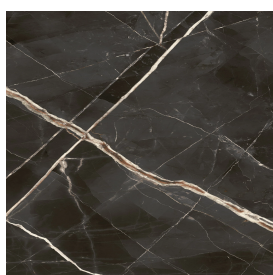

SCHEDA DI CONFIGURAZIONE

Cod. art.: 620810000018

Fly Air

Washbasin Duo 150

Wood

Rivestimento del
prodotto

Stellaris Absolut Black
Naturale

I colori e le altre caratteristiche estetiche delle piastrelle presenti nelle illustrazioni presenti sul sito sono puramente indicativi. Guarda sempre i campioni di persona prima dell'acquisto.