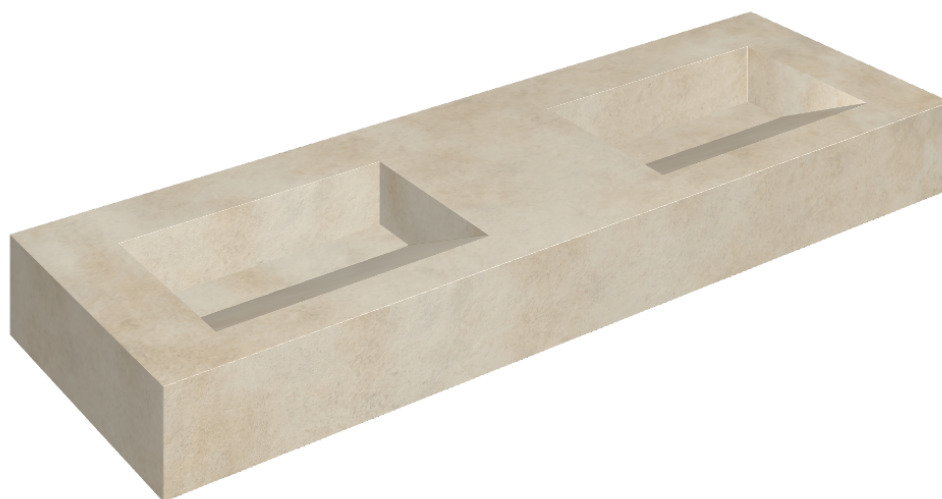

# Fly Evo

## Washbasin Duo 150

Rivestimento del  
prodotto

Millennium Dust  
Naturale

I colori e le altre caratteristiche estetiche delle piastrelle presenti nelle illustrazioni presenti sul sito sono puramente indicativi. Guarda sempre i campioni di persona prima dell'acquisto.