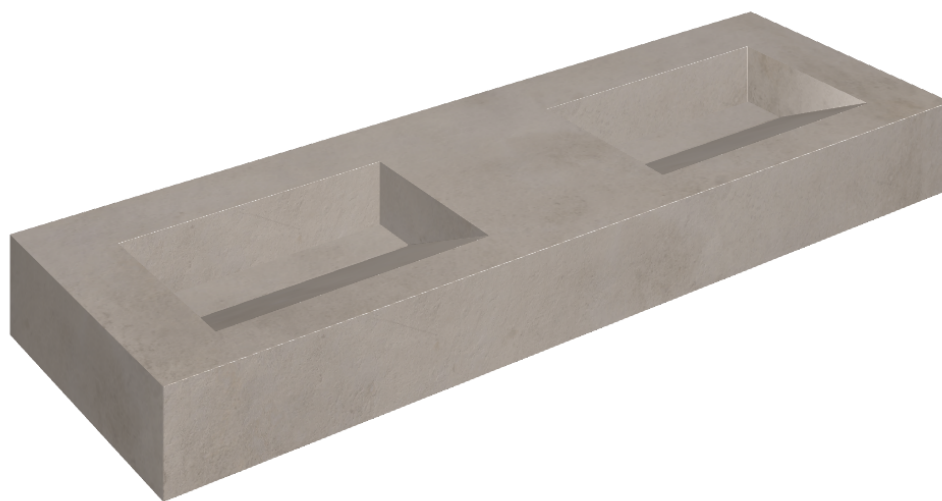

SCHEDA DI CONFIGURAZIONE

Cod. art.: 620810000013

# Fly Evo

## Washbasin Duo 150

Rivestimento del  
prodotto

Millennium Iron  
Naturale

I colori e le altre caratteristiche estetiche delle piastrelle presenti nelle illustrazioni presenti sul sito sono puramente indicativi. Guarda sempre i campioni di persona prima dell'acquisto.