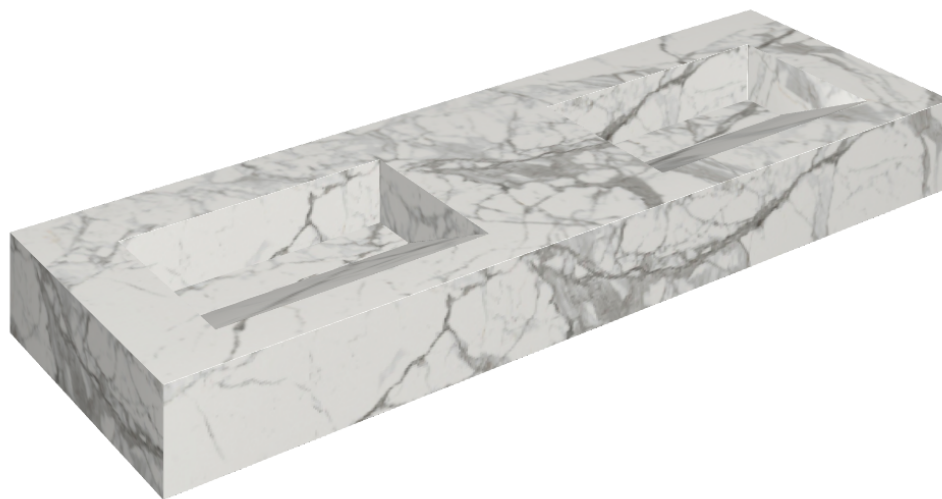

SCHEDA DI CONFIGURAZIONE

Cod. art.: 620810000013

Fly Evo

Washbasin Duo 150

Rivestimento del
prodotto

Charme Evo Statuario
Naturale

I colori e le altre caratteristiche estetiche delle piastrelle presenti nelle illustrazioni presenti sul sito sono puramente indicativi. Guarda sempre i campioni di persona prima dell'acquisto.