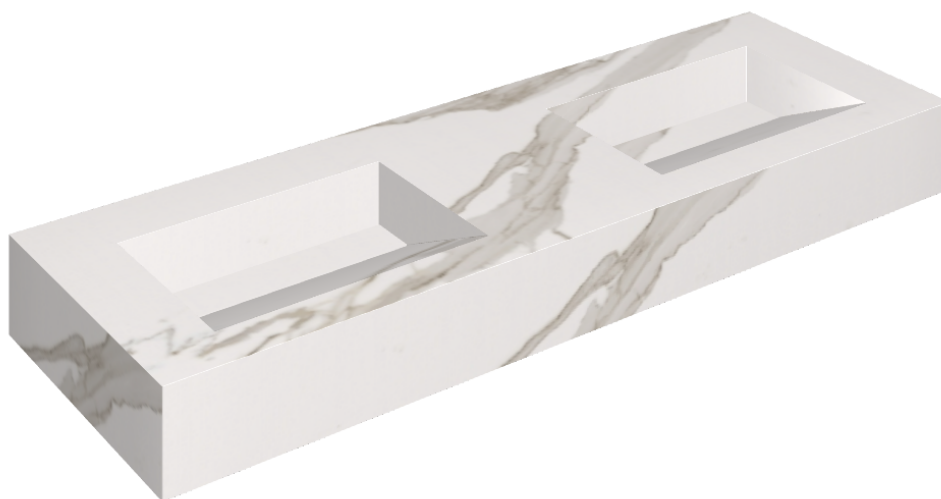

SCHEDA DI CONFIGURAZIONE

Cod. art.: 620810000013

Fly Evo

Washbasin Duo 150

Rivestimento del
prodotto

Charme Evo
Calacatta Naturale

I colori e le altre caratteristiche estetiche delle piastrelle presenti nelle illustrazioni presenti sul sito sono puramente indicativi. Guarda sempre i campioni di persona prima dell'acquisto.