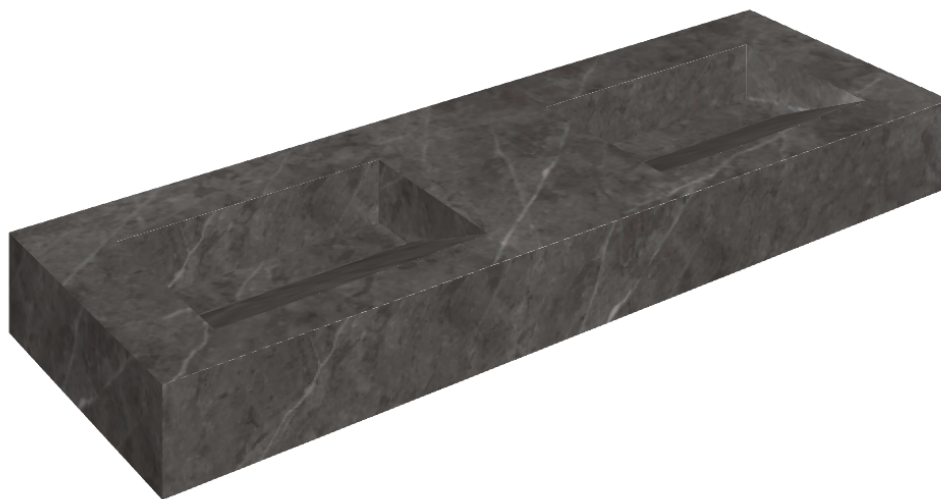

SCHEDA DI CONFIGURAZIONE

Cod. art.: 620810000013

Fly Evo

Washbasin Duo 150

Rivestimento del
prodotto

Charme Evo Antracite
Naturale

I colori e le altre caratteristiche estetiche delle piastrelle presenti nelle illustrazioni presenti sul sito sono puramente indicativi. Guarda sempre i campioni di persona prima dell'acquisto.